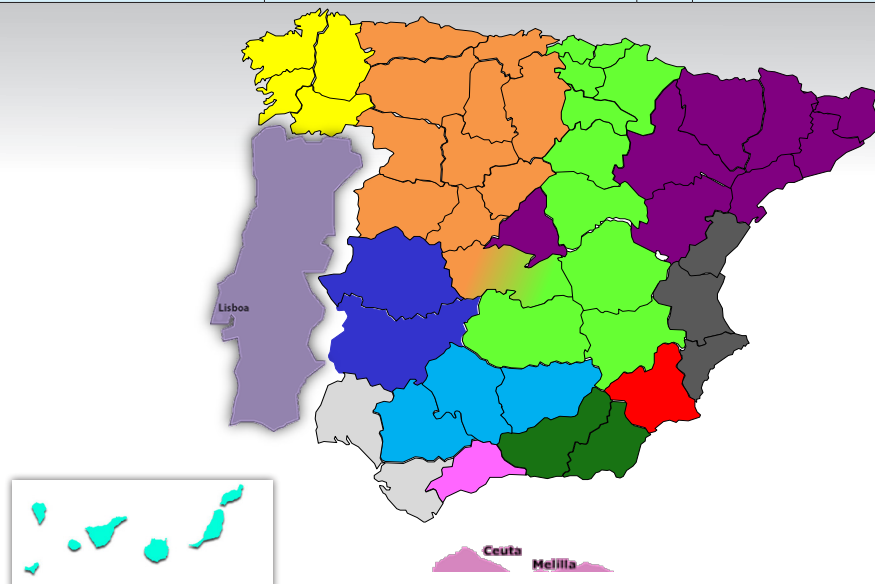

Nombre	Departamento	e-mail	Teléfono
Sr. Jesús Maestro Iglesias	Resp Comercial	jmaestro@isiflo.es	620962681
Sr. Vicente Olmedo La Torre	Resp. Operaciones	volmedo@isiflo.es	646967702
Sra. Silvia Pérez	Atención Cliente	sperez@isiflo.es	916920553
Sra. Filomena Parra	Atención Cliente	fparra@isiflo.es	916920553
Sra. Mª Eugenia Liebana	Dpto. Administración	meliebana@isiflo.es	916920553
Sra. Laura de la Cruz	Dpto. de Calidad	ldelacruz@isiflo.es	916920553
Servicio AVERIAS 24 Hrs	Atención Cliente		687877566

Técnicos comerciales:

Nombre	Zona	e-mail	Teléfono
Sr. Enrique Javier Muñoz	Oeste	ejavier@isiflo.es	680430983
Sr. Jesus Valdes Gomila	Este	jvaldes@isiflo.es	630991963
Sr. Mateo Bermudez	C. de Madrid, Cataluña y Aragón	mbermudez@isiflo.es	629028026
Sr. Carlos Grima	Comunidad Valenciana	grimaferrada@gmail.com	686657545
Sr. Rafael y Juanjo Montoya	Málaga, Ceuta y Melilla	represmontoya@gmail.com	656440258
Sr. Ángel Usera	Galicia	uxera@soluvigo.es	686454277
Sr. Ángel Menarguez	Murcia	a.menarguez@cgac.es	669959882
Sr. Antonio Román	Córdoba, Jaén y Sevilla	antonio@aroman.es	658821121
Sr. Cándido Blázquez	Extremadura	candidoblazquez@receb.com	609291997
Sr. Óscar Blázquez		oscarblazquez@receb.com	606632211
Sr. Gilberto Morales	Almería y Granada	gbmoralesh@gmail.com	669889414
Sr. Vicente Morales	Islas Canarias	vicentemh@asarepresentaciones.com	661915631

WHERE QUALITY COUNTS CHOOSE YOUR PARTNER WISELY

Bronce, 12A
28330 - San Martín de la Vega
Madrid - Spain
Tel. +34 91 692 05 53

UNE-EN ISO 9001
ER-0614/2007

www.isiflo.es